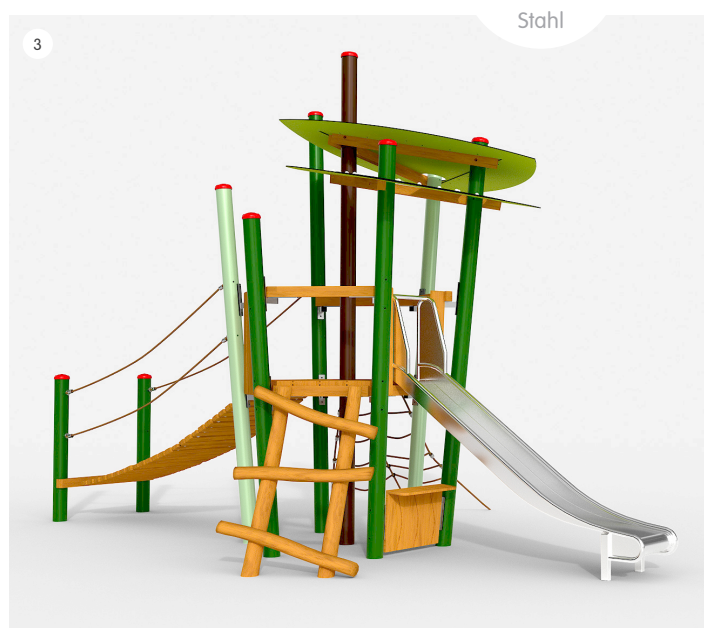

Stahl

1 Motorik-Parcours Warschau
Art.-Nr. 1127 - 1801

23.690 €*

2 Kletterkombination Hilden
Art.-Nr. 1118 - 1802

15.870 €*

3 Kletterkombination Oslo
Art.-Nr. 2205 - 1702

11.380 €*

* Preise netto, ab Werk, gültig bis 31.12.2024

Stahl

1 Spielkombination Porto
Art.-Nr. 603 070 001

**25.780 €*
25.780 €***

2 Spielkombination Monaco
Art.-Nr. 1212 - 1701

**16.320 €*
16.320 €***

3 Spielkombination Zürich
Art.-Nr. 3106 - 1901

**15.410 €*
15.410 €***