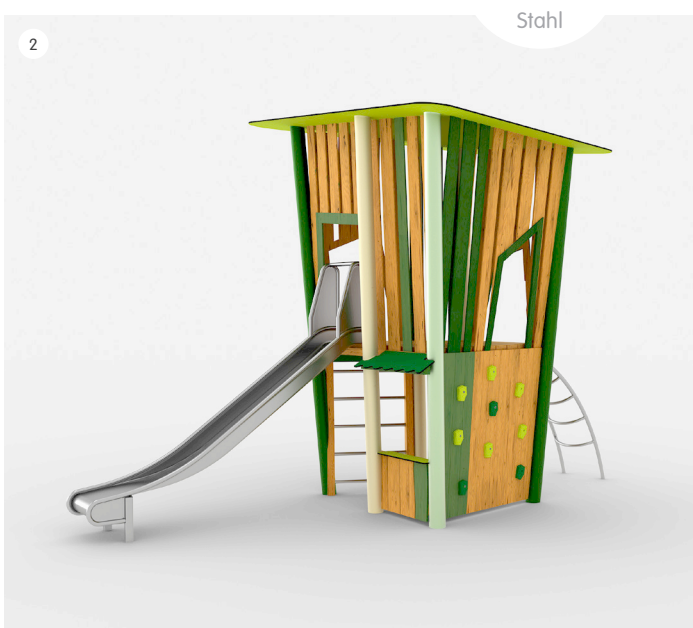

Stahl

1 Motorik-Parcours Warschau
Art.-Nr. 1127 - 1801

23.690 €*

2 Kletterkombination Hilden
Art.-Nr. 1118 - 1802

15.870 €*

3 Kletterkombination Oslo
Art.-Nr. 2205 - 1702

11.380 €*

* Preise netto, ab Werk, gültig bis 31.12.2024

Stahl

1 Spielkombination Porto
Art.-Nr. 603 070 001

**25.780 €*
25.780 €***

2 Spielkombination Monaco
Art.-Nr. 1212 - 1701

**16.320 €*
16.320 €***

3 Spielkombination Zürich
Art.-Nr. 3106 - 1901

**15.410 €*
15.410 €***